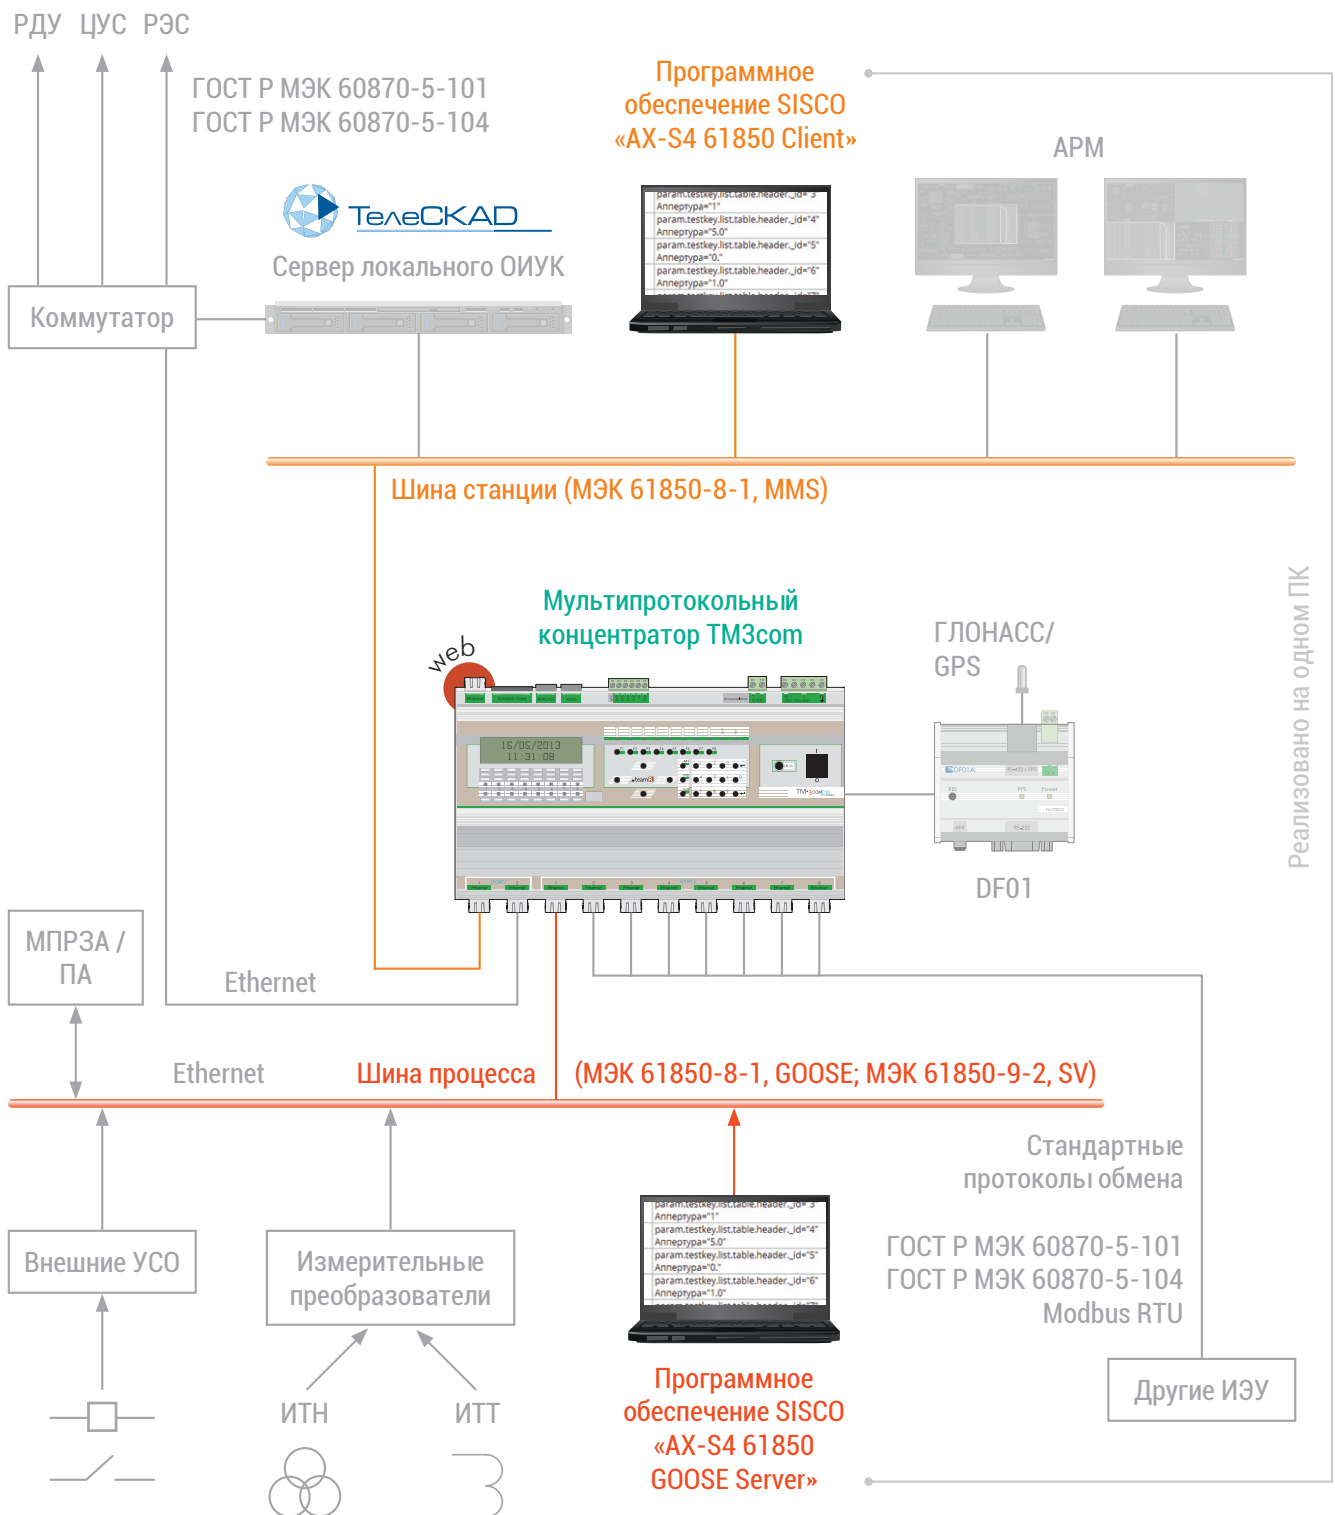

ИНФОРМАЦИОННЫЙ ОБМЕН В ПРОТОКОЛЕ IEC 61850

СТРУКТУРА ЛОГИЧЕСКОГО ОПИСАНИЯ ОБЪЕКТА В ФОРМАТЕ SCL